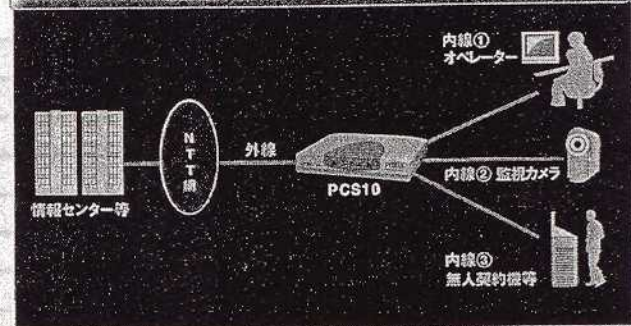

アドシステムズのPCSシリーズは、快適 Personal Comm

ISDN環境を整備したい!!でも、PBXを導入するまでは... というときに。

ミニISDN交換機

PCS10シリーズ

INS64に対応したISDNスイッチです。局線1回線、内線3回線をもち、ポート間の通信を自由自在に行うことができます。ユーザインタフェースはS/T点またはU点に対応しており、プライベートなISDN通信環境を簡単に構築することができます。

- INS64に対応したパーソナルスイッチ
- 1台で内線3回線、局線1回線の切替が自由
- 内線間、内線-局線間で2B通信が可能
- 設置場所をとらない省スペース設計

●裏面

使用例-1 TV会議等のショールームにて

- 内線にTV電話を接続して通話料をかせずにデモを実現。
- 外線に発信し、「映像ワールド (Video on demand等)」に接続すると、よりリアルなデモが可能。

使用例-2 ATM機等にて

- 内線①-③間をつないで、無人受付のオペレーションを行う。
- 内線②のカメラで撮っている映像を、ISDN回線を通じセンターで見ることが可能。

仕様

項目	型名	PCS10	PCS10U	項目	型名	PCS10	PCS10U
回線側インタフェース	インタフェース点	S/T点	U点	通信速度		Bch(64Kbps)/Dch(16Kbps)	Bch(64Kbps)/Dch(16Kbps)
	適用回線	INS ネット64	INS ネット64	給電方式		ファントム給電	ファントム給電
	接続コネクタ	RJ45(8ピンモジュラジャック)	RJ11(6ピンモジュラジャック)	表示器		LED	LED
	ポート数	1ポート	1ポート	コントロールポート		RS-232C	RS-232C
内線側インタフェース	インタフェース点	S/T点	S/T点	一般仕様	外形寸法	210(W)×150(D)×30(H)mm	210(W)×150(D)×30(H)mm
	接続コネクタ	RJ45(8ピンモジュラジャック)	RJ45(8ピンモジュラジャック)			重量	1kg以下
	ポート数	3ポート	3ポート	電源		AC100(V)50/60Hz以下	AC100(V)50/60Hz以下
	収容回線数	8端末/ポート	8端末/ポート	消費電力		最大13W	最大13W
交換形態/使用チャンネル		回線交換/Bチャンネル (P-P、P-MP接続)	回線交換/Bチャンネル (P-P、P-MP接続)	環境条件		20℃±15℃、80%RH以下	20℃±15℃、80%RH以下